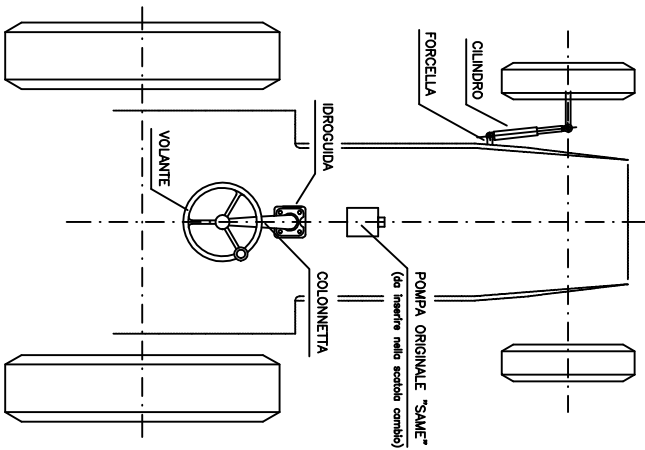

**KIT IMPIANTO con IDROSTATICA senza POMPA
(SAME)
- TRATTORI AGRICOLI -**

R.C.D. s.r.l.
Via Parini, 9
40069 Zola Predosa
Bologna - Italia
Tel: (+39) 0516186111
Fax (+39) 0516186188
E-Mail: rcd@rcd.it

Per completare l'impianto acquistare la pompa speciale direttamente alla SAME

Disegno indicativo

La RCD s.r.l. si riserva il diritto di variare senza preavviso le caratteristiche tecniche dimensionali e le prestazioni del prodotto illustrato

Brevetto **rcd**