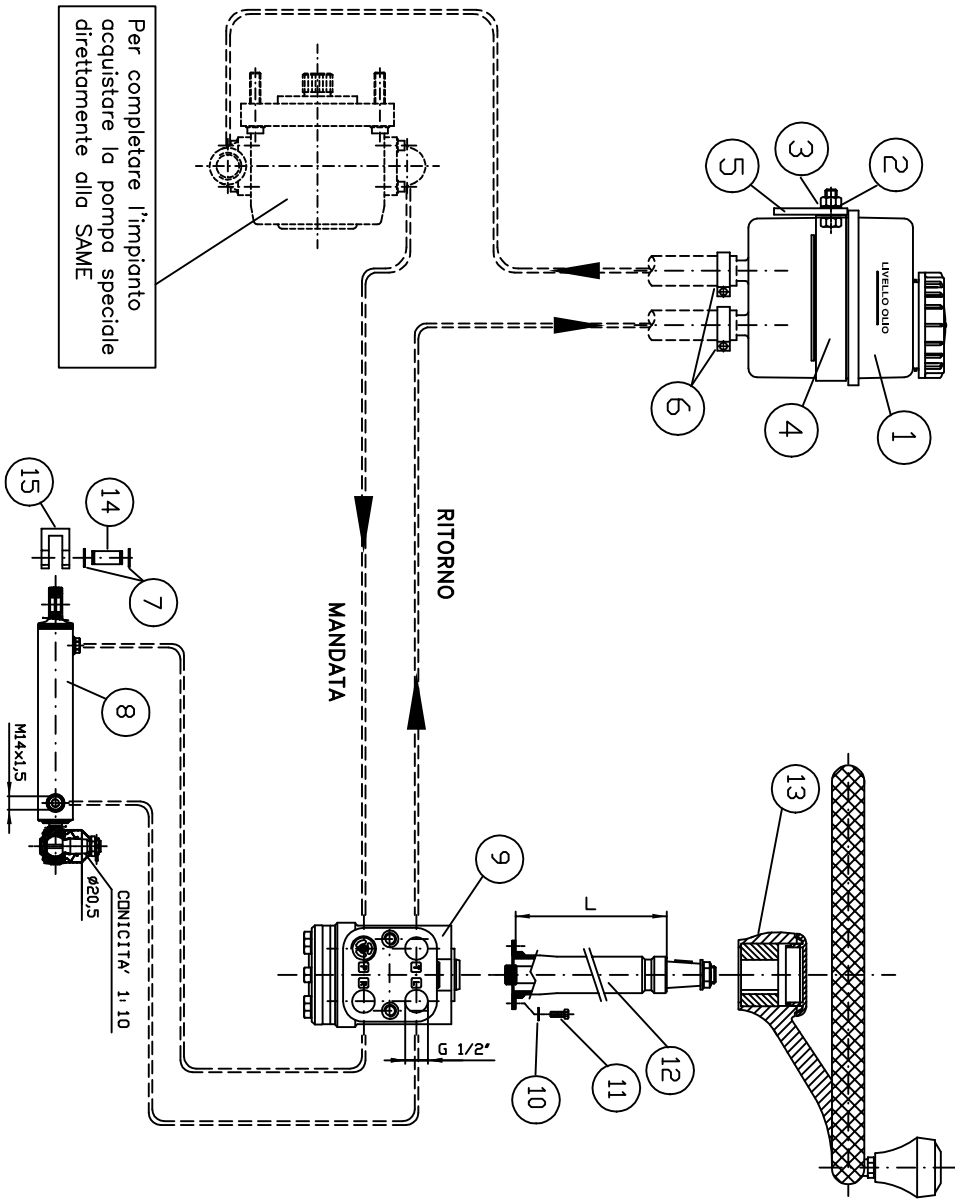

**KIT IMPIANTO con IDROSTATICA senza POMPA
(SAME)
- TRATTORI AGRICOLI -**

R.C.D. s.r.l.
Via Parini, 9
40069 Zola Predosa
Bologna - Italia
Tel: (+39) 0516186111
Fax (+39) 0516186188
E-Mail: rcd@rcd.it

Per completare l'impianto acquistare la pompa speciale direttamente alla SAME

Disegno indicativo

La RCD s.r.l. si riserva il diritto di variare senza preavviso le caratteristiche tecniche dimensionali e le prestazioni del prodotto illustrato

Brevetto **rcd**