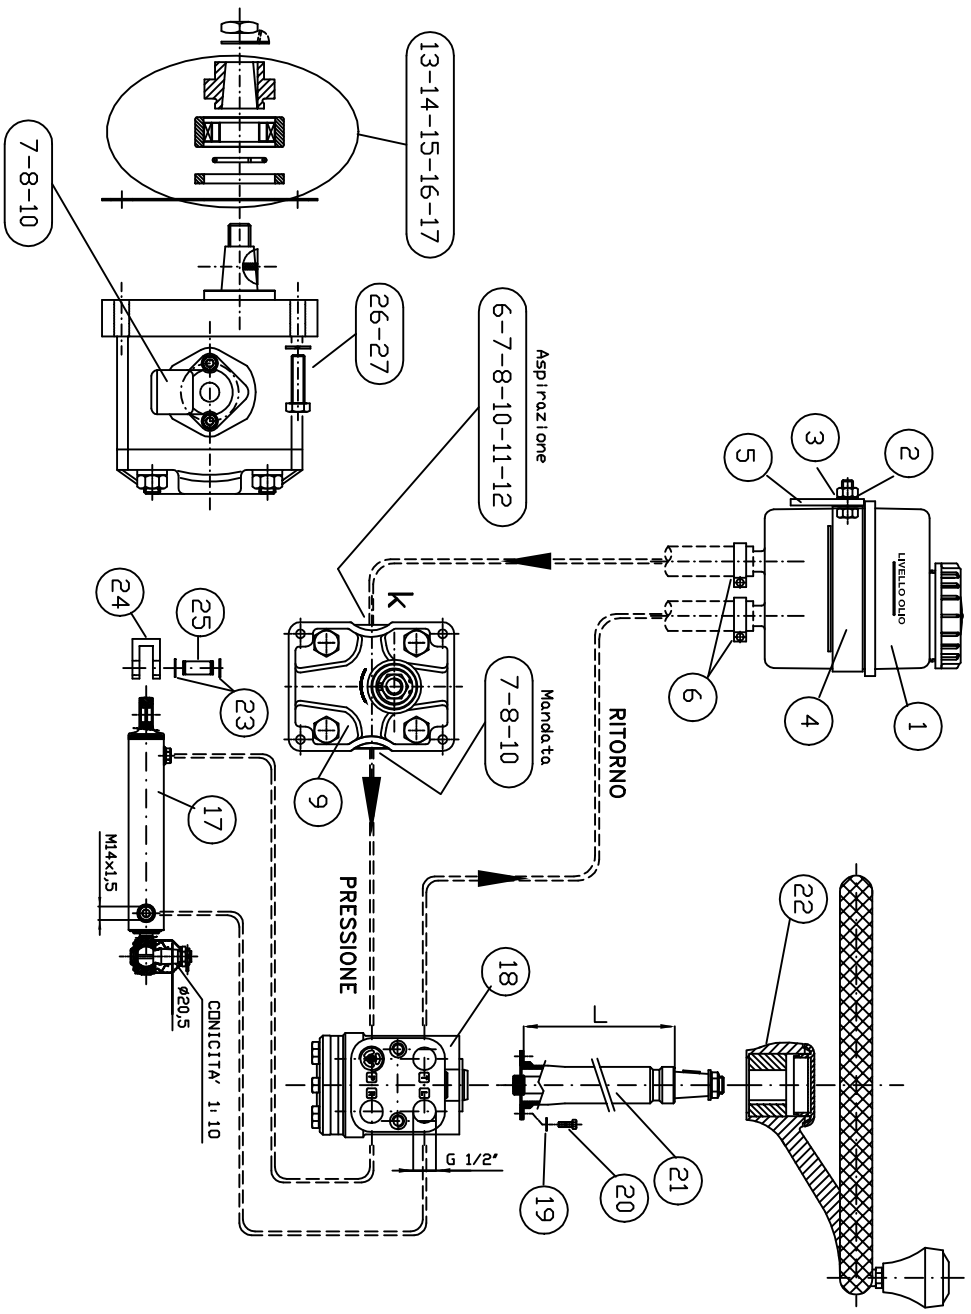

KIT IMPIANTO con IDROSTATICA completa di POMPA - TRATTORI AGRICOLI -

R.C.D. s.r.l.
Via Parini, 9
40069 Zola Predosa
Bologna - Italia
Tel. (+39) 051 6186111
Fax (+39) 051 6186188
E-Mail: red@rcd.it

Disegno indicativo