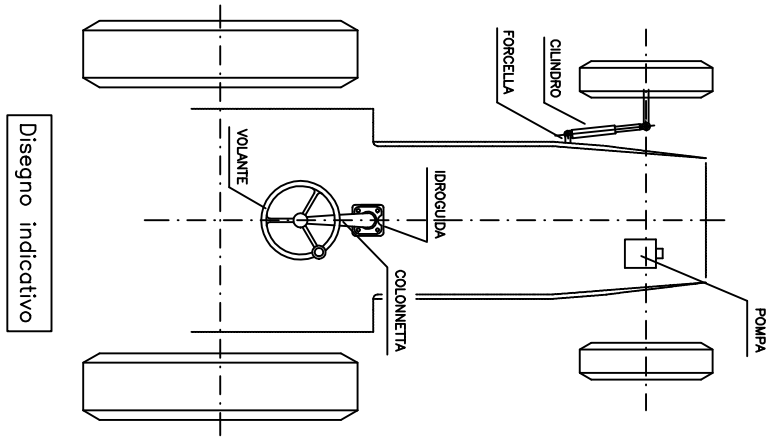

KIT IMPIANTO con IDROSTATICA completa di POMPA - TRATTORI AGRICOLI -

R.C.D. s.r.l.
Via Parini, 9
40069 Zola Predosa
Bologna - Italia
Tel. (+39) 051 6186111
Fax (+39) 051 6186188
E-Mail: red@rcd.it

Disegno indicativo

Brevetto

La RCD s.r.l. si riserva il diritto di variare senza preavviso le caratteristiche tecniche dimensionali e le prestazioni del prodotto illustrato