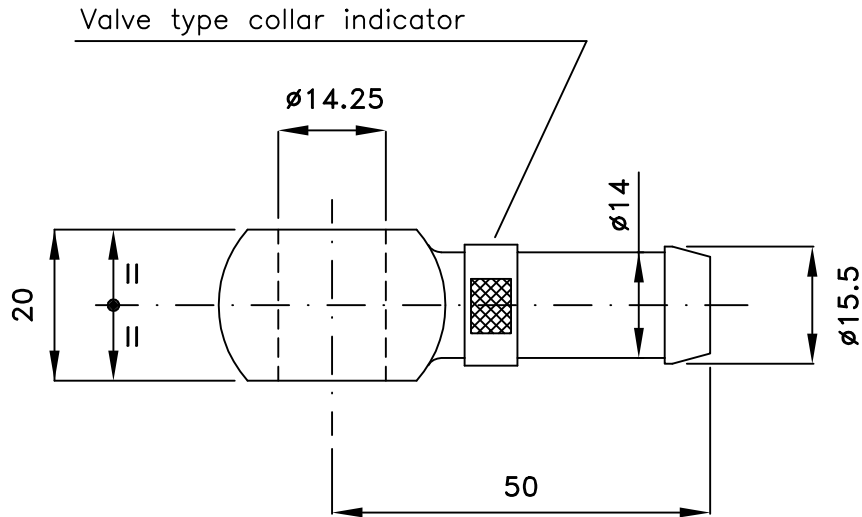

# SAFETY VALVES

- Mod. VE -

R.C.D. s.r.l.  
Via Parini, 9  
40069 Zola Predosa  
Bologna - Italia  
Tel. (+39) 0516186111  
Fax (+39) 0516186188  
E-Mail: rcd@rcd.it

CODE rcd®	VE Type	Technical features		
		Calibration	Max capacity	weight
221506	5	50 $\pm 5$ bar	24 l/min	Kg. 0.095
223994	6	60 $\pm 5$ bar	24 l/min	Kg. 0.095
221507	7	70 $\pm 5$ bar	24 l/min	Kg. 0.095
221450	8	80 $\pm 5$ bar	24 l/min	Kg. 0.095
221508	1	100 $\pm 5$ bar	24 l/min	Kg. 0.095
221865	13	130 $\pm 5$ bar	24 l/min	Kg. 0.095