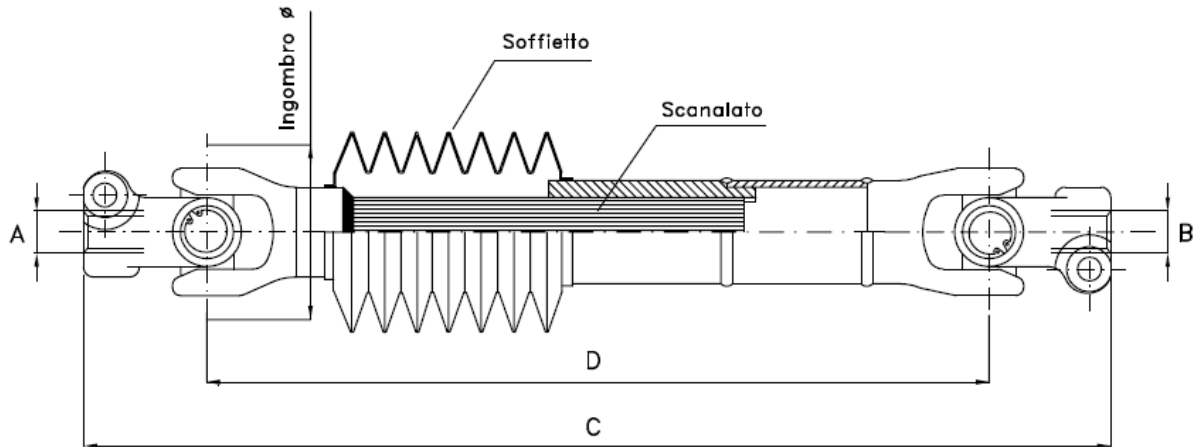

### Caratteristiche Tecniche

CODICE 	Caratteristiche Tecniche				
	Innesto "A"	Innesto "B"	Lunghezza "C"	Distanza tra i cardani "D"	Ingombro in rotazione (Ø)
524828	1x79	1x54	Max 708 -Min 508	Max 660 - Min 460	80
525075	1x79	0,75"x48	Max 400 -Min 350	Max 280 - Min 230	80
526653	1x79	1x54	Max 430 -Min 380	Max 310 - Min 260	80
528173	1x79	d19x14	Max 338 -Min 318	Max 290 - Min 270	80
527794	1x79	1x79	Max 952 -Min 752	Max 838 - Min 638	80
528252	1x79	1x79	Max 472 -Min 342	Max 425 - Min 295	80
528261	1x79	0,75"x48	Max 400 -Min 350	Max 304 - Min 254	80
528262	1x79	0,75"x48	Max 480 -Min 430	Max 442 - Min 392	80
524881	1x54	1x54	Max 478 -Min 348	Max 360 - Min 230	80
428233	1x79	1x54	Max 708 -Min 508	Max 660 - Min 460	80